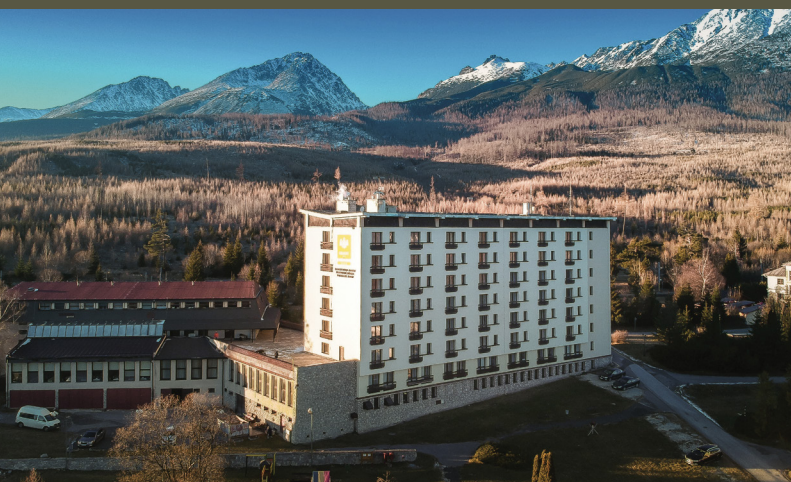

HOTEL GRANIT TATRANSKÉ ZRUBY ***
KLIMATICKÉ KÚPELE

DETSKÉ TÁBORY

PONUKA DETSKÝCH TÁBOROV VO VYSOKÝCH TATRÁCH

Hotel sa nachádza vo Vysokých Tatrách, v tichom prostredí neďaleko Starého Smokovca na úpäti Slávkovského štítu. V rámci Tatier má ideálnu východiskovú polohu pre turistov, lyžiarov, skialpinistov i rekreatantov.

Pre detské tábory je prostredie Vysokých Tatier ideálne. Ak je dobré počasie, deti môžu ísť na vysokohorskú túru do panenskej prírody TANAPu. Počas upršaných dní sú k dispozícii: moderná Game Room (s hracou konzolou, kalčedom...) a pre menších detské interiérové ihrisko.